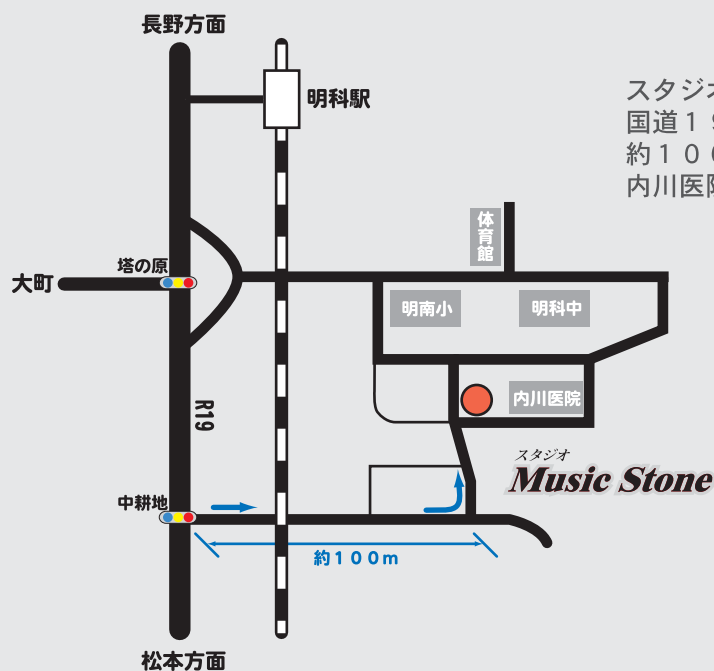

# アクセス

スタジオ

### 広域地図

長野自動車道豊科インターチェンジから車で約10分  
国道19号線を明科（長野方面）にお進み下さい！

### 詳細地図

スタジオは明科中学校の南側になります！  
国道19号線から中耕地信号機を山側に曲がって下さい。  
約100mほど入ったら左折！そのままお進み下さい。  
内川医院さんの隣の建物となります。